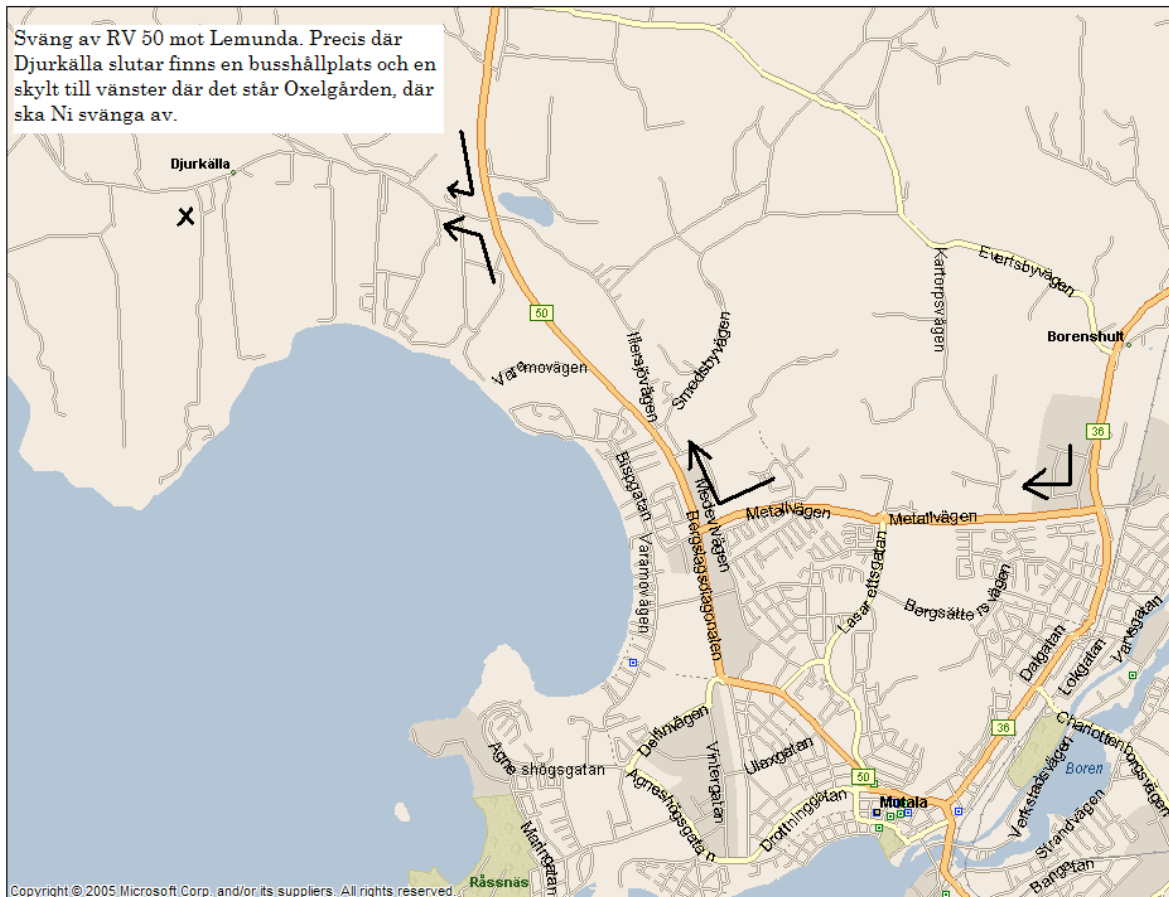

Anmälan: Från kl 08:15  
Första banvandring: kl 08:40 inkl domargenomgång  
Första start: kl 09:00

Underlag: spån och grus  
Banvandring: För samtliga klasser gäller **8 minuter** och vid diskvalificering får  
alla köra klart inom maxtiden (ej träna på hinder).  
Hundarna hålls kopplade inom ridhusområdet och dess närmiljö.

**Körordning under dagen:**

Agilityhjärtat (Agilityklass) S M L  
Chokladhoppet (Hoppklass) L M S  
Nallekampen (Hoppklass) S M L

**Siwans Smarriga Servering kommer att finnas på plats med enkel men  
utsökt förtäring!**

**HJÄRTLIGT LYCKA TILL!**

GPS:

- Lat: N 58° 34' 31.27"
- Long: E 14° 57' 6.53"
- X= 6495052
- Y= 1450351

System: [WGS 84](#) | [RT90](#)